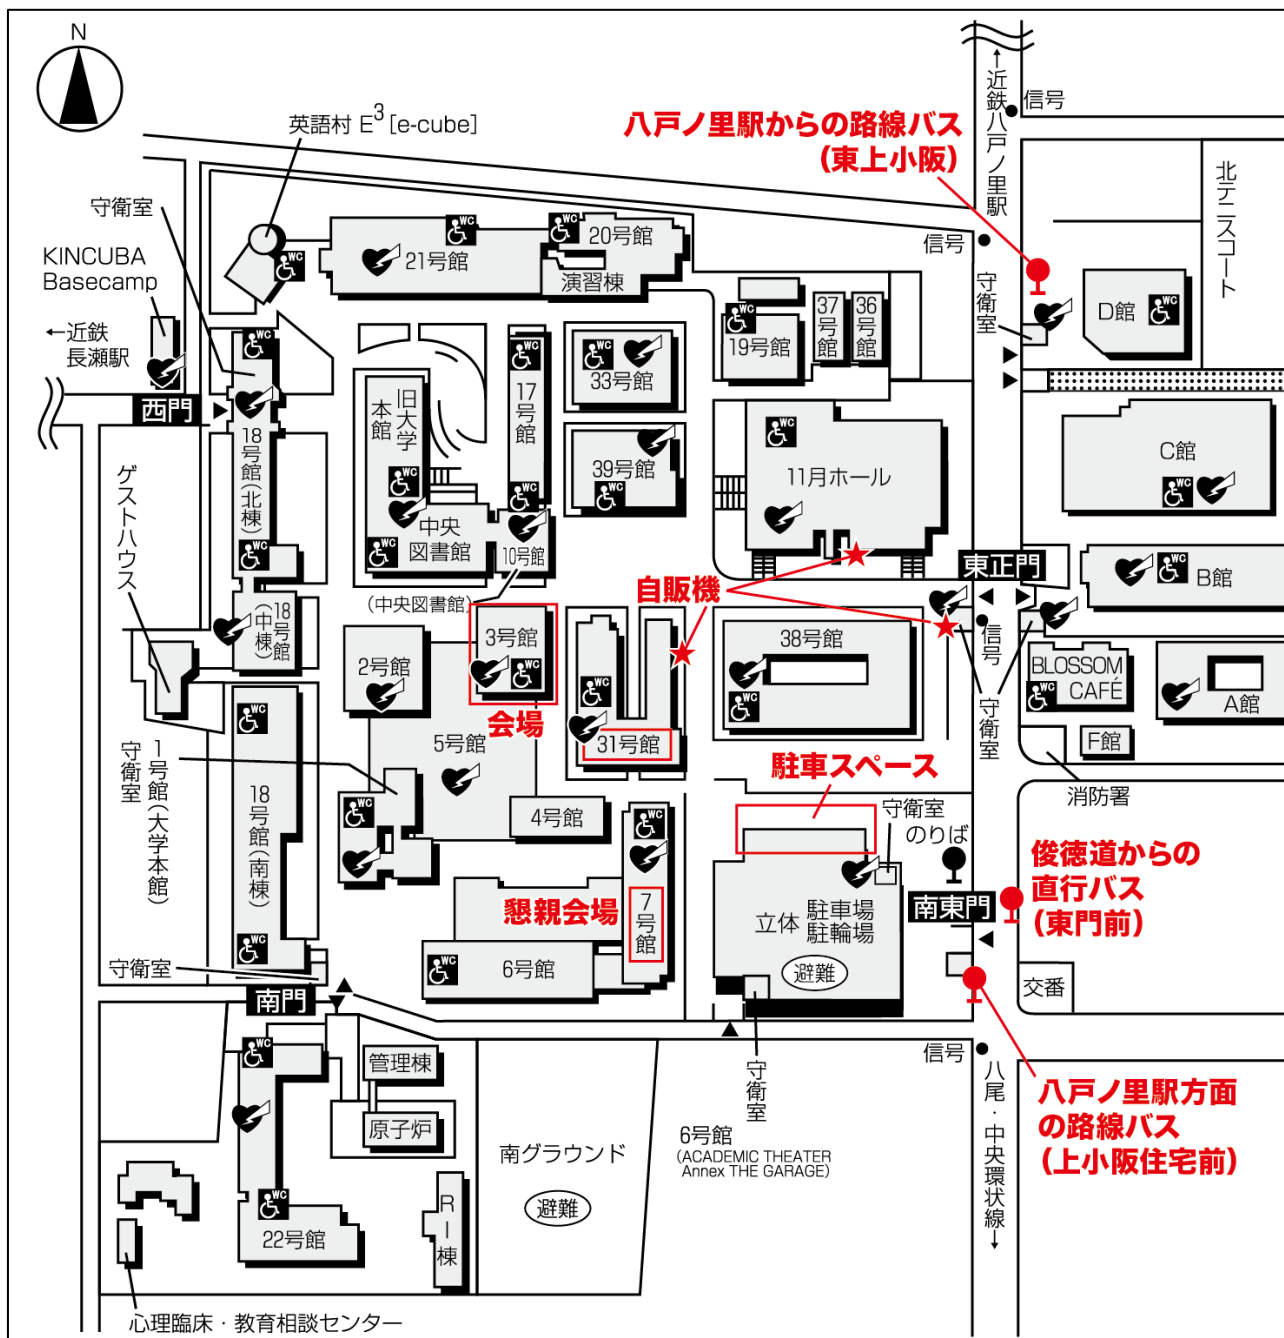

2024年人文地理学会大会（近畿大学東大阪キャンパス）・バス情報

23・24日（土・日）：近鉄奈良線・八戸ノ里駅発—金物団地前行きの路線バス 約10分
 往路：八戸ノ里駅発 8:06, 8:46, 9:30, 10:11 「東上小阪」下車 3号館まで徒歩3分
 復路：上小阪住宅前発 16:08, 16:48, 17:38, 18:28, 19:08 「八戸ノ里駅前」下車

24日（日）のみ：JR・近鉄 俊徳道駅からの近畿大学東門前への直行バス 約15分
 往路：俊徳道駅発 8:08, 8:27, 8:38, 9:07 3号館まで徒歩2分
 復路：近畿大学東門前発 14:57, 15:31, 16:02, 16:31, 17:02, 17:31, 18:02, 18:42
 ※新大阪駅からお越しの方はJR おおさか東線・JR 俊徳道駅で降車すると便利です

図 近畿大学東大阪キャンパス構内図